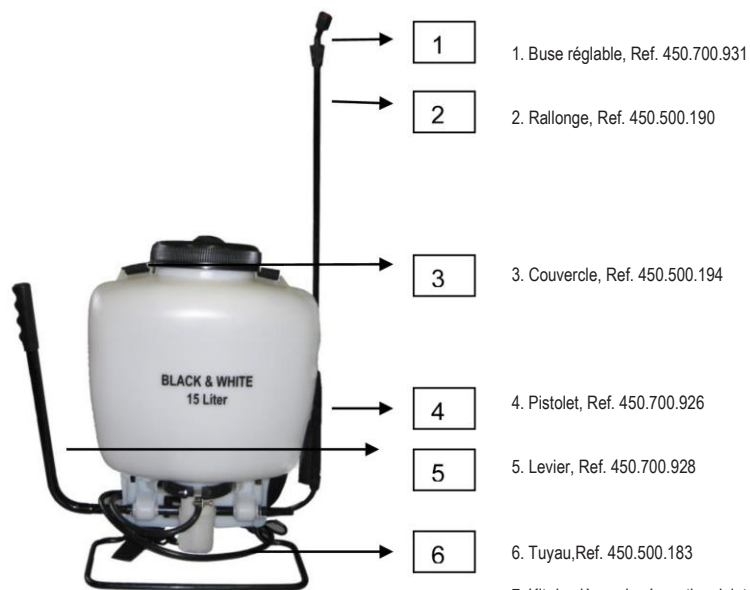

Vue éclatée :

7. Kit de pièces de réparation, joints et garniture d'étanchéité
Ref. 450.700.922

pulverisateur.gedo.fr

GEDO - Le Coryphée

Le cossou
F - 32230 Gazax

Tél: **09 70 44 99 54**

Port: **06 28 35 41 69**

Fax: **01 70 24 71 93**

lilian@gedo.fr