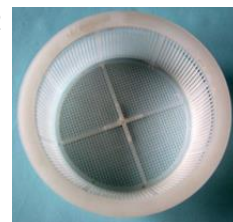

FICHE TECHNIQUE

PULVÉ DORSAL BLACK & WHITE 15 I

Référence : 450.750.000

Matière de la cuve et buse: Polyéthylène

Pression maximale : 4 bars

Dimensions :
Longueur de la lance : 57 cm
Longueur du pistolet : 21 cm
Largeur de la cuve : 30 cm
Epaisseur de la cuve : 19 cm
Hauteur de la cuve : 35 cm
Hauteur total du pulvé : 52 cm
Diamètre de la cuve : 45 cm

Poids total : ± 3,2 kg

Spécifications : Pulvérisateur à pression entretenue avec cuve translucide pour voir le niveau du produit à l'intérieur.
Equipé de joints FKM.
Rallonge de 2 x 0.5 m en polyéthylène (Réf. 450.300.100) adaptable pour atteindre plus facilement les rangs éloignés ou les points élevés.
Convient aussi bien aux droitiers qu'aux gauchers. Avec 2 bretelles de transport dorsal.
Cuve transparent pour bien voir le niveau du produit.

Livrées avec le pulvé :

- 1 vis à tête creuse (vis Allen) (7)
- 1 sachet en plastique avec des joints et des plaques de verrouillage (8)
- 1 buse à jet plat (9)
- 1 buse jaune à jet conique (10)
- 1 buse à deux têtes (11)
- 1 filtre blanc en plastique (12)

7

8

9

10

11

12

pulverisateur.gedo.fr

GEDO - Le Coryphée
Le cossou
F - 32230 Gazax

Tél: **09 70 44 99 54**
Port: **06 28 35 41 69**
Fax: **01 70 24 71 93**

lilian@gedo.fr