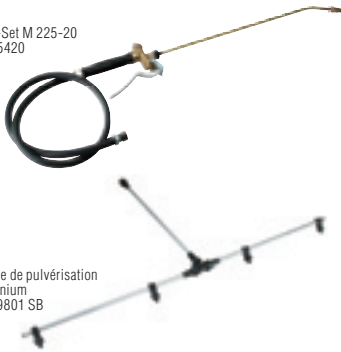

Les pulvérisateurs à moteur puissants

M 225-20

Contenance: 20 l Pression: 11 bar Débit: 9,2 l/min

M 225-20
11445405

Pulvérisateur à dos à moteur puissant à 2 temps avec carburateur à membranes et allumage électronique. La pompe centrifuge avec un débit de 9,2 l/min fait ce modèle à un pulvérisateur professionnel avec un débit élevé pour des grandes surfaces.

- Récipient transparent de 20 l en plastique
- Moteur (0,7 kW/0,9 CV/7000 U/min) avec suspension à 3 points silencieuse
- Poids vide 7,1 kg
- Grande ouverture de remplissage avec filtre et aide de dosage
- Vidange du produit restant et avec cela nettoyage simple du récipient
- Bretelles rembourrées avec pièce dorsale
- Système vissable pour Profi-Set et accessoires

Profi-Set M 225-20
11445420

Rampe de pulvérisation aluminium
11659801 SB

Produit	No. d'article	EAN-Code
M 225-20 Pulvérisateur à dos à moteur efficace	11445405	7611034220086
M 225-20 Pulvérisateur à dos à moteur efficace «BBA» (pour l'Allemagne)	11445406	7611034220093

Grâce au débit et à la puissance élevée, cet appareil est idéal pour utilisations avec la lance éprouvée «Gun Media» pour arbres ou serres.

- Récipient transparent de 25 l en plastique
- Pression réglable entre 5/18/25 bar
- Grande ouverture de remplissage avec filtre et aide de dosage
- Vidange du produit restant et avec cela un nettoyage simple
- 20 m de tuyau inclus pour une grande mobilité
- Application avec une distance jusqu'à max. 8 m avec le «Gun Media»