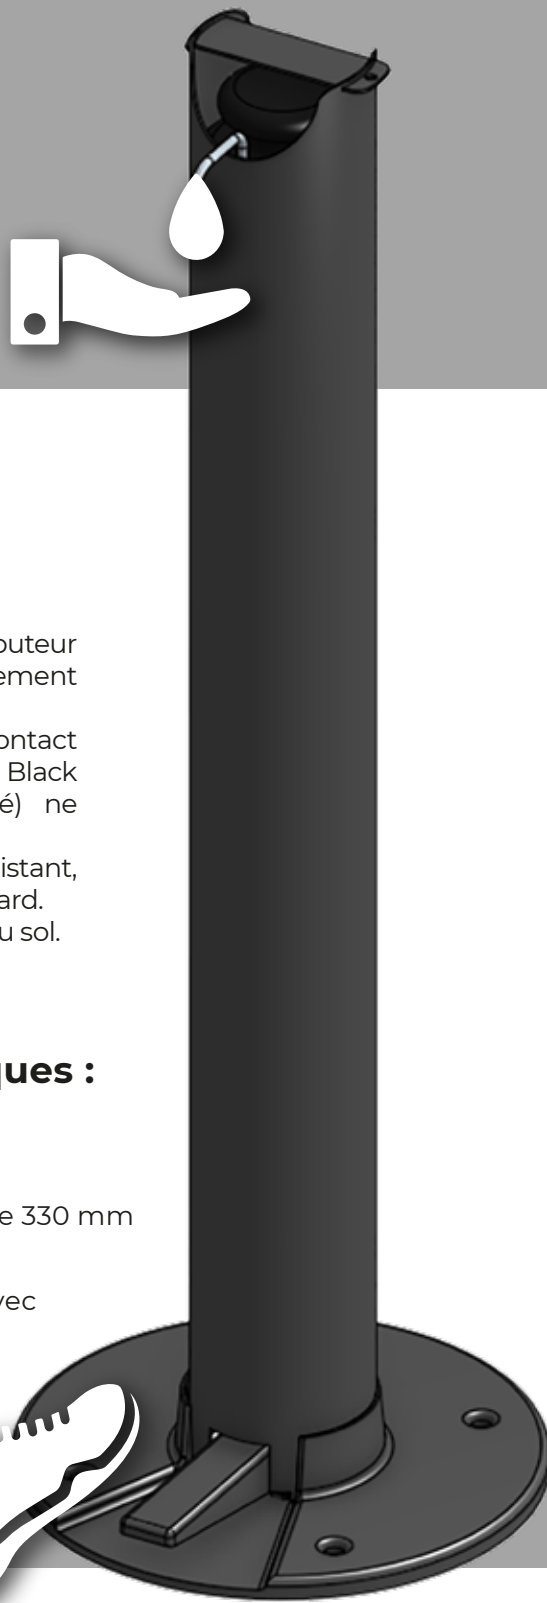

(R) (C) MODÈLE DÉPOSÉ ET BREVETÉ

- ✓ Sans contact manuel
- ✓ Adapté à toutes les bouteilles
- ✓ 100% mécanique
- ✓ Aucune installation
- ✓ Durable et robuste

BLACK EDITION

Made in France

Conçu et fabriqué en France, ce distributeur en alu thermolaqué est totalement mécanique.

Sa commande à pied supprime tout contact des mains avec le support. ILONA Black Edition (modèle déposé et breveté) ne nécessite aucune installation.

Autostable, anti-vandalisme et très résistant, il s'adapte à toutes les bouteilles standard. La station peut également être fixée au sol.

Caractéristiques techniques :

Alu thermolaqué
Hauteur : 1000 mm
Diamètre : 114 mm
Platine polyamide renforcé diamètre 330 mm
Levier à pied, pression légère

Adaptable à toutes les bouteilles avec poussoir
Diamètre max 110 mm
Hauteur max : 300 mm